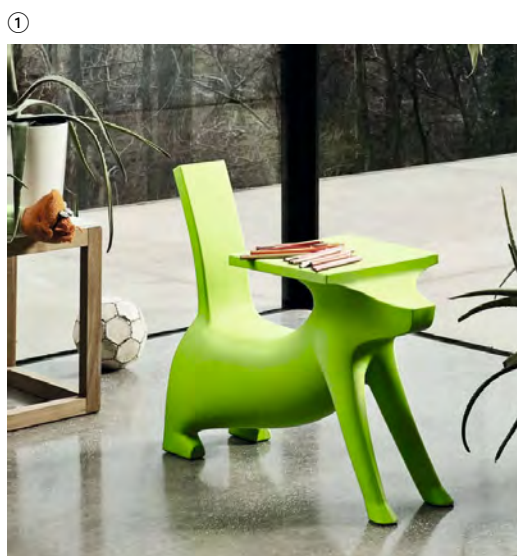

Bestiaire

②

①

④

⑤

③

1. **Petit bureau Chien Savant** signé Starck. Collection Magis, 228 €. 2. **Oiseau à bascule Dodo** signé du Finlandais Oiva Toikka. Quatre couleurs. A partir de 180 €. A partir de 169 €. 3. **Cheval à bascule Rocky** signé Marc Newson. Collection Magis 695 €. 4. **Chien Puppy** de Eero Arnio. Collection Magis A partir de 61 €. 5. **Porte manteau Paradise Tree** signé Oiva Toikka. 564 €. /// Disponible des DIM à Nancy.

D.I.M. diffusion internationale meuble & Knoll

la quintessence du mobilier contemporain

Barcelona de Mies van der Rohe

table Platner - grand fauteuil Bertoia

D.I.M. diffusion internationale meuble

15-18 rue Héré - 54000 Nancy - 03 83 35 58 34
situé entre la place Stanislas et la place Carrière